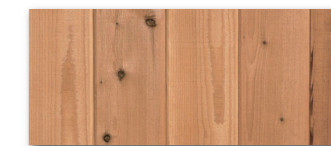

## Wall 外壁

AICA  
ジョリパッド

塗り厚 5mm  
○耐候性 ○意匠性 ○種類豊富

エンシェントブリック T1705

CHANNEL ORIGINAL  
T&G Panel

レッドシダーパネリング 材厚 18mm  
※木材保護塗料 2 回塗 (クリア)  
○美しい ○素材感 ○経年美化

ナチュラルウォール