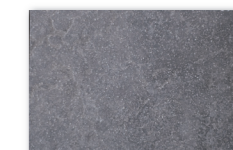

Roof 屋根

日鉄鋼板株式会社
ニクスカラーつや消し

ガルバリウム鋼板 材厚 0.35mm
○美しい ○高耐久 ○軽量

S ブラックパール

Wall 外壁

IG KOGYO
SF- ガルブライト JF

ガルバリウム鋼板サイディング 材厚 15mm
○美しい ○高耐久 ○軽量

F クールブラック

Interior Color
内観色

ホワイト

玄関ポーチ床

せっ器質タイル (施釉) 材厚 9mm

INAX
GOOD FLOOR
SERECTION

ラビアート / LA-11

玄関ドア

LIXIL GIESTA2
Link to Good Living